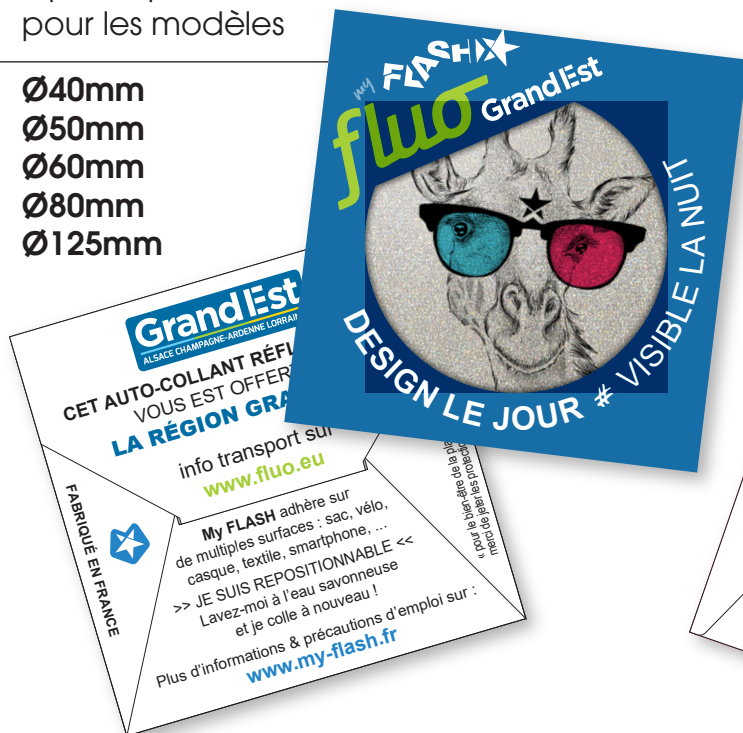

GRILLE DES TARIFS 2021

avec étui sous élastique

Conditionnement par 10
échelle 100%

PRIX UNITAIRE PERSONNALISATION INCLUSE

+ VOTRE LOGO & MESSAGE SUR L'ÉTUI

DIMENSIONS	Ø125mm		Ø80mm		Ø60mm		★ TOP VENTE ★ Ø50mm		Ø40mm		! 2 FLASHS PAR ÉTUI ! Ø30mm	
	N&B	QUADRI	N&B	QUADRI	N&B	QUADRI	N&B	QUADRI	N&B	QUADRI	N&B	QUADRI
10	-	-	-	-	-	-	-	-	-	-	-	-
25	-	-	-	-	-	-	-	-	-	-	-	-
50	-	-	-	-	-	-	-	-	-	-	-	-
100	11,81	15,39	10,43	13,11	7,40	8,76	5,06	5,49	4,74	4,99	4,99	5,46
250	9,22	10,37	7,38	9,23	4,68	5,49	3,16	3,45	2,90	3,05	3,20	3,56
500	7,72	8,49	5,66	7,07	3,64	4,15	2,56	2,72	2,24	2,37	2,56	2,90
1 000	6,35	6,83	4,35	5,12	2,52	2,87	1,80	1,93	1,51	1,63	1,82	2,20
2 500	5,42	6,08	3,49	4,23	2,09	2,31	1,68	1,84	1,37	1,49	1,71	2,08
5 000	4,99	5,69	3,14	3,84	1,86	2,11	1,51	1,68	1,23	1,32	1,65	1,93
10 000	4,69	5,39	2,91	3,74	1,76	1,97	1,45	1,58	1,13	1,20	1,56	1,73
25 000	4,47	5,16	2,75	3,46	1,66	1,81	1,30	1,40	1,00	1,05	1,31	1,42
50 000	4,26	4,92	2,61	3,06	1,52	1,60	1,18	1,23	0,90	0,95	1,19	1,26
100 000	4,05	4,69	2,47	2,79	1,31	1,36	0,99	1,02	0,74	0,77	1,00	1,03
250 000	3,85	4,47	2,34	2,53	1,15	1,20	0,88	0,91	0,66	0,67	0,89	0,93
+	- Merci de bien vouloir nous consulter pour les quantités supérieures -											

Prix Hors Taxes / Frais d'emballage & port en sus selon quantités
> **Livraison 4 semaines maximum** à partir du bon à tirer

1 pièce par étui
pour les modèles

- Ø40mm
- Ø50mm
- Ø60mm
- Ø80mm
- Ø125mm